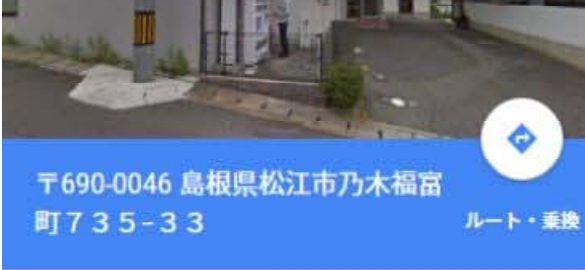

松江市乃木福富町735-33

この住所でグーグルマップ検索かけるとヒットします。

〒690-0046 島根県松江市乃木福富町735-33

ルート・乗換

- 保存
- 付近を探索
- 別のモバイル端末に送信
- 共有

- 地図に載っていない場所を追加
- ラベルを追加

写真

Google